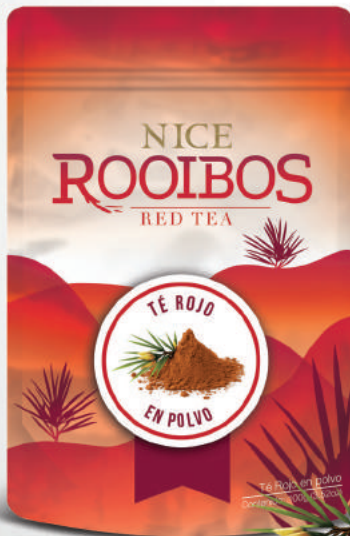

T31107
100 grs.
429 - 36 - 33
19,900