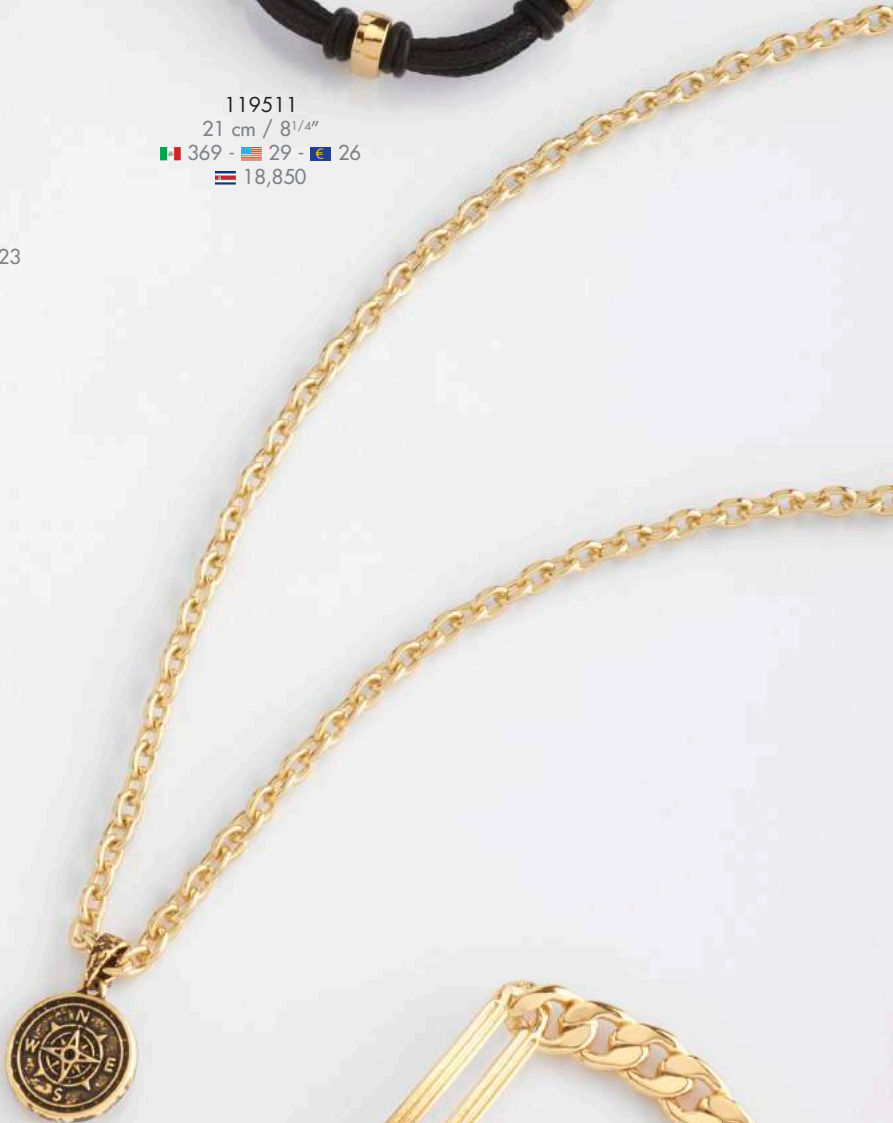

\* 119505  
Ajustable / Adjustable  
 🇮🇹 249 - 🇺🇸 19 - 🇪🇺 17  
 🇲🇪 12,350

119504  
22 cm / 8 1/2"  
 🇮🇹 349 - 🇺🇸 26 - 🇪🇺 23  
 🇲🇪 16,850

119512  
60 cm / 23 1/2"  
 🇮🇹 349 - 🇺🇸 26 - 🇪🇺 23  
 🇧🇷 16,850

119511  
21 cm / 8 1/4"  
 🇮🇹 369 - 🇺🇸 29 - 🇪🇺 26  
 🇧🇷 18,850

119513  
22 cm / 8 1/2"  
 🇮🇹 299 - 🇺🇸 24 - 🇪🇺 22  
 🇧🇷 15,450

119514  
60 cm / 23 1/2"  
 🇮🇹 389 - 🇺🇸 29 - 🇪🇺 26  
 🇧🇷 18,850

119515  
Mancuernillas / Cufflinks  
 🇮🇹 299 - 🇺🇸 24 - 🇪🇺 22  
 🇧🇷 15,450

119516L  
21 cm / 8 1/4"  
 🇮🇹 699 - 🇺🇸 54 - 🇪🇺 48  
 🇧🇷 34,850