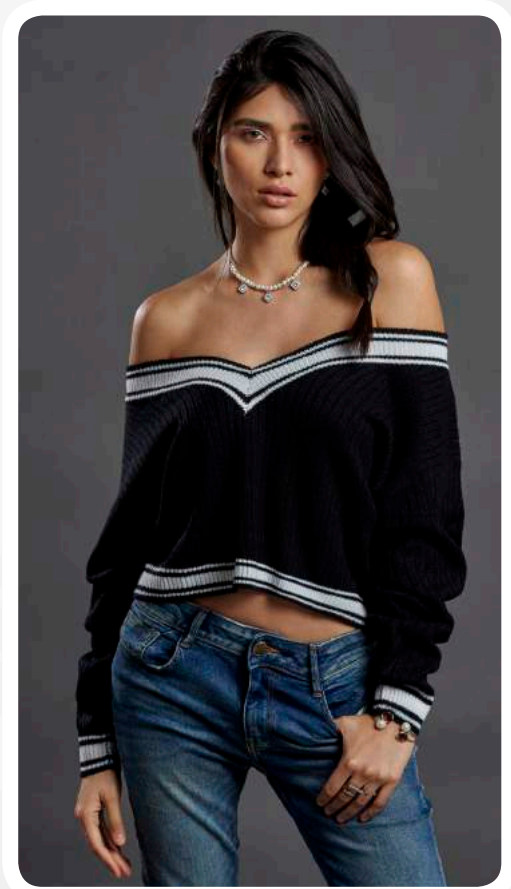

Piedras de cristal y/o Diamonice. / Crystal stones and Nicestone.

Joyería con 4 baños de oro de 18 kilates, o rodio. / Gold plated or rhodium plated jewelry.

*El tono del color de las piedras o perlas puede variar. / *Stones and pearls may vary in color.