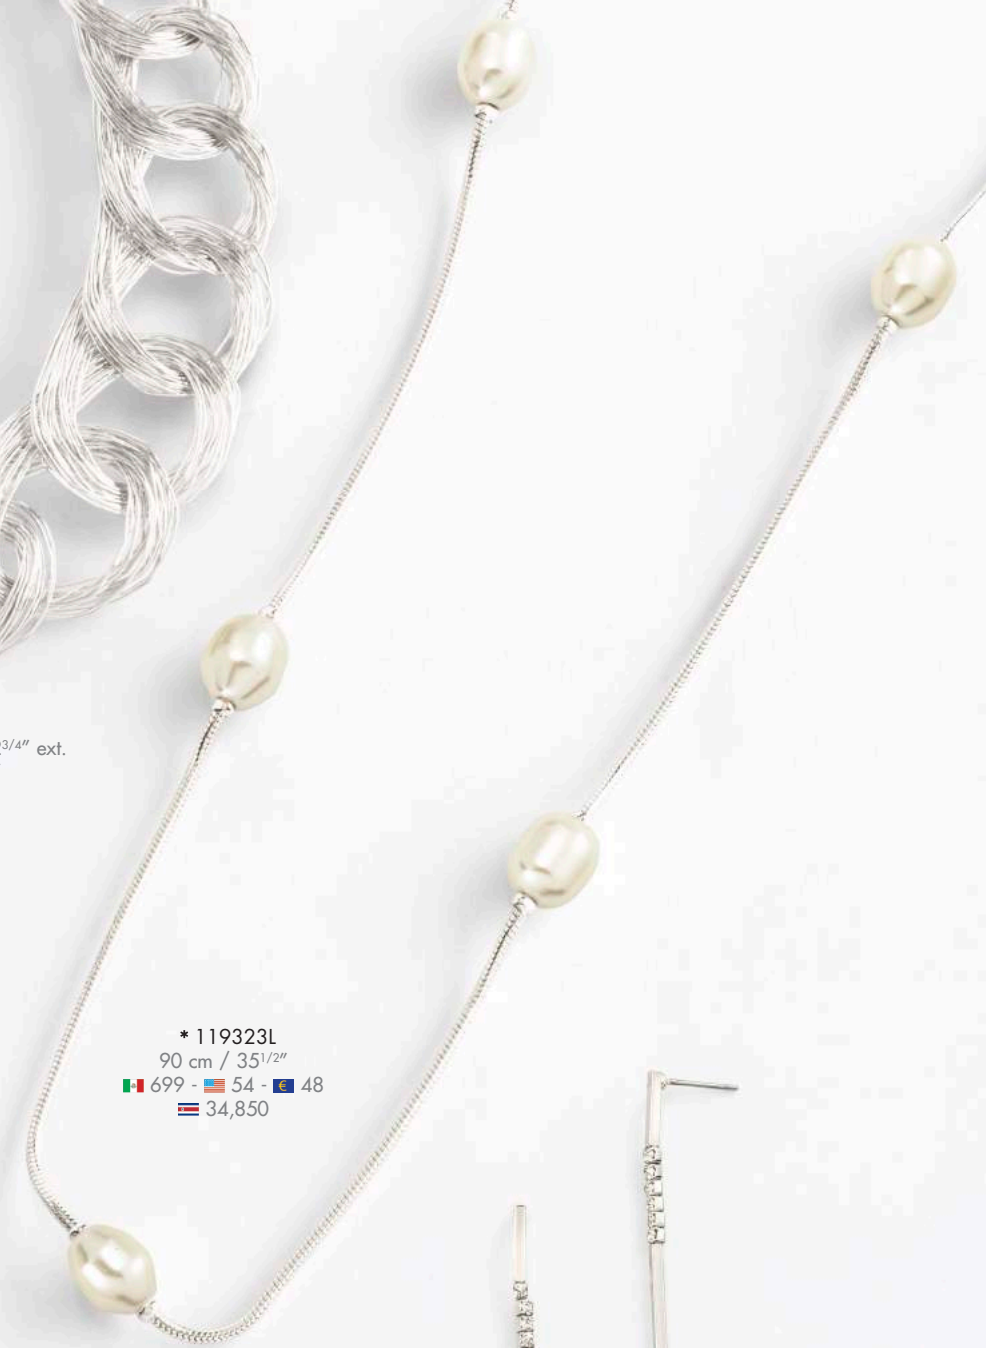

* 119323L
90 cm / 35^{1/2}"
🇮🇹 699 - 🇺🇸 54 - 🇪🇺 48
🇧🇷 34,850