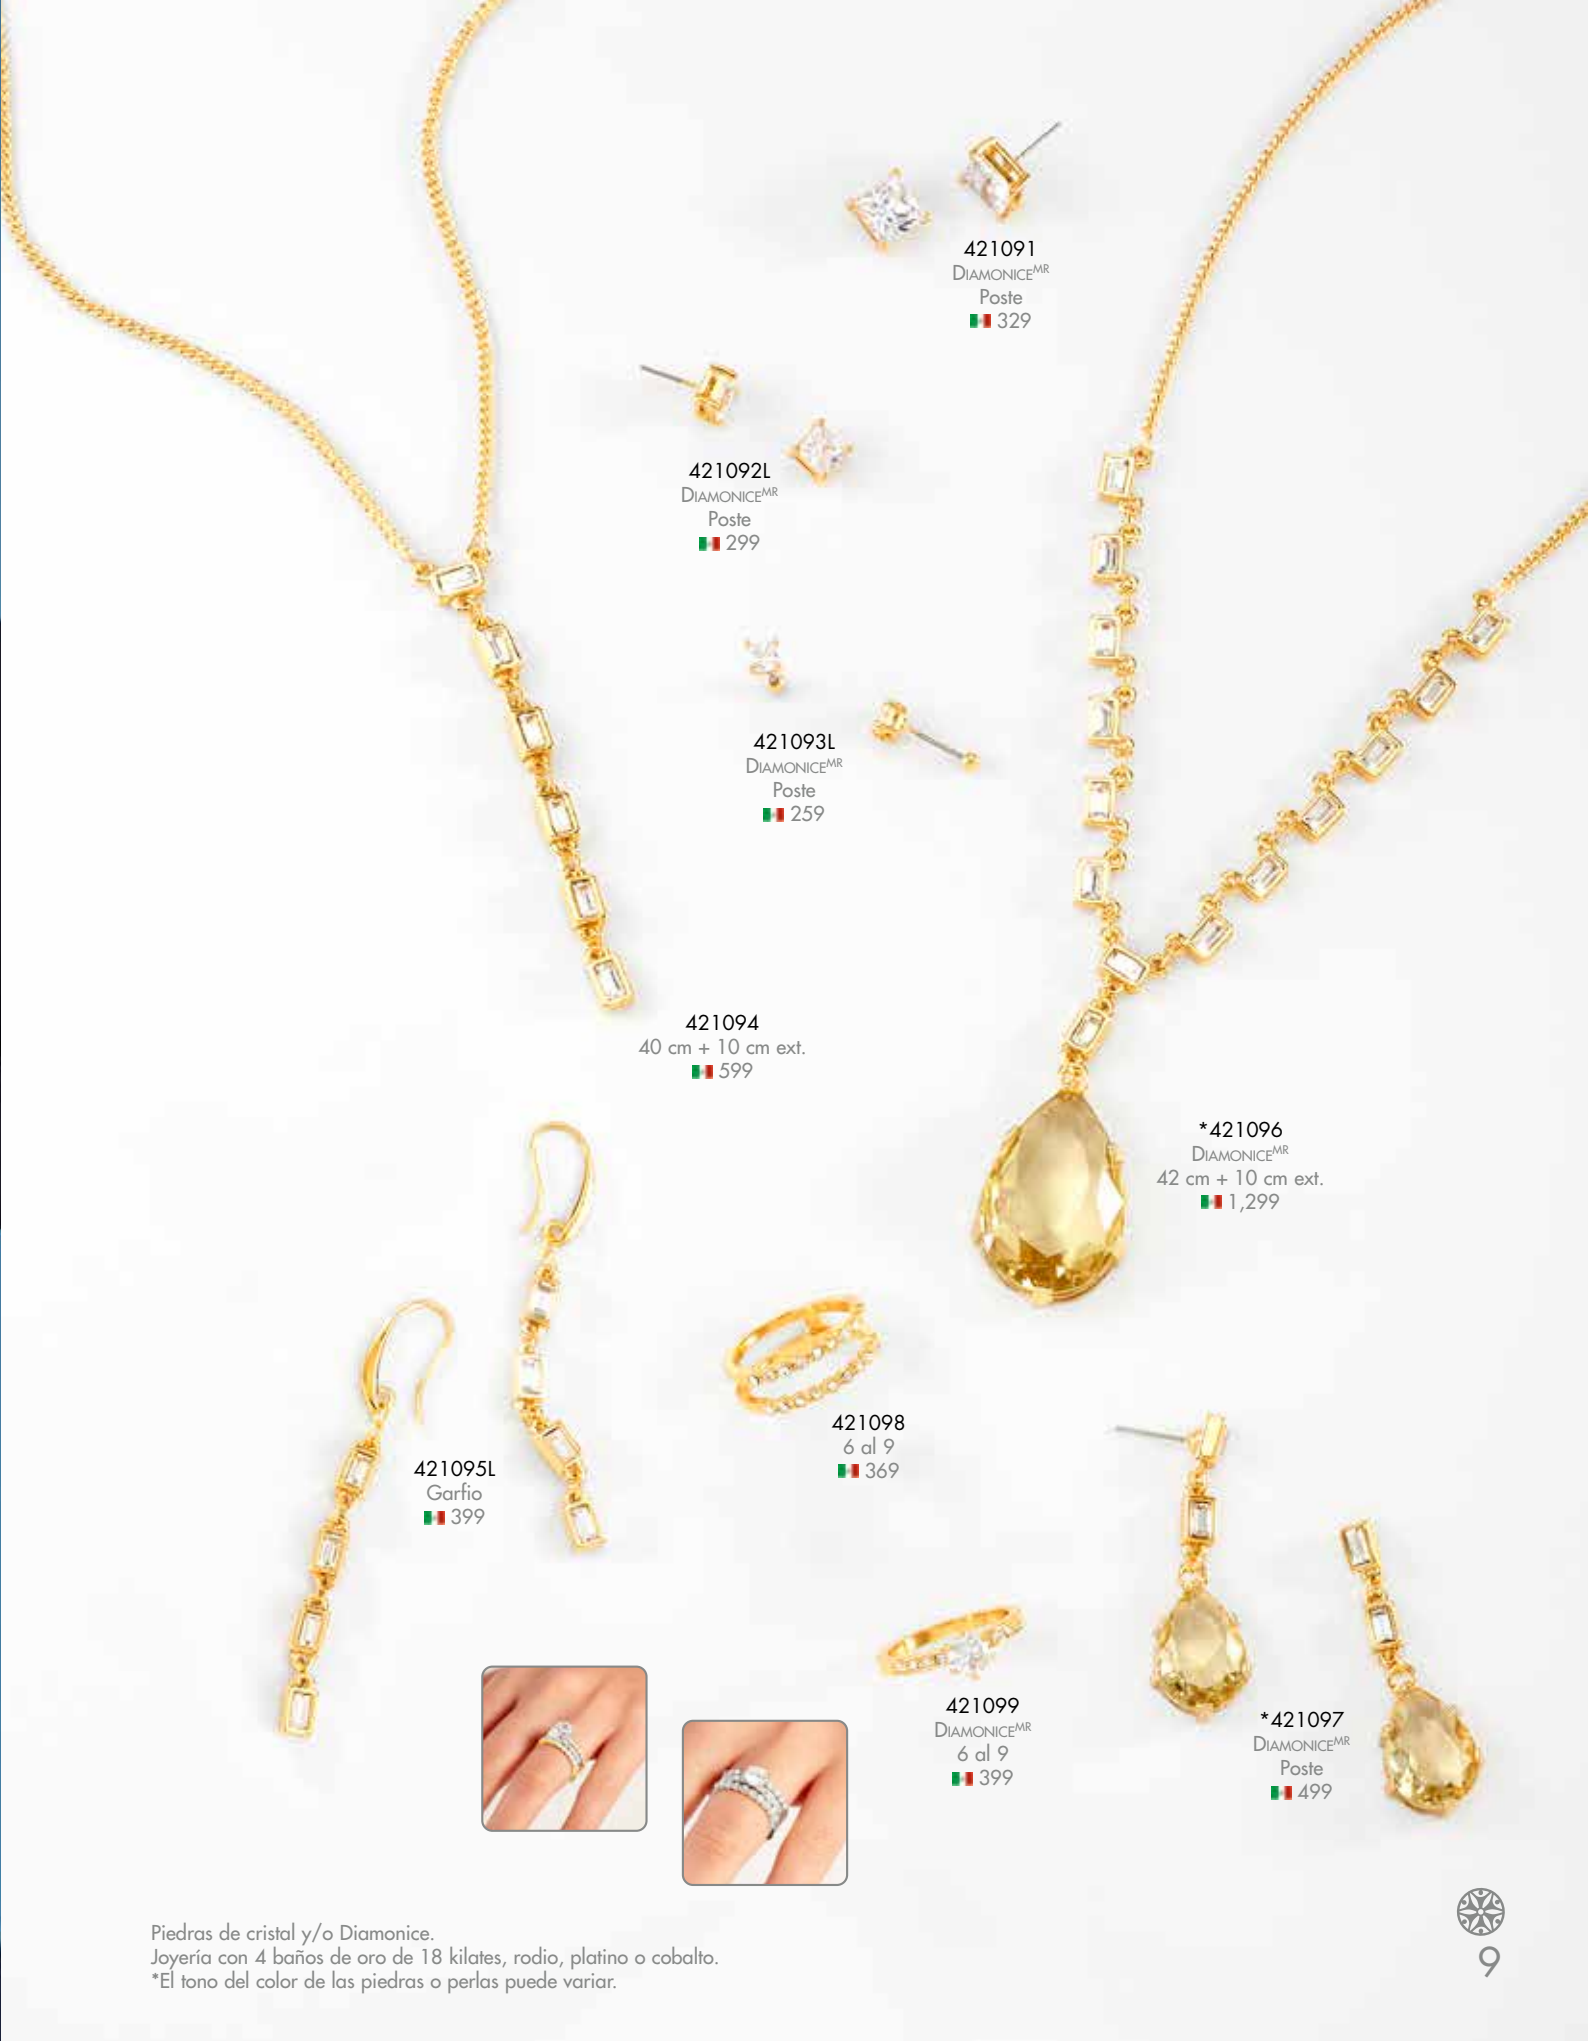

421073
42 cm + 10 cm ext.
🇮🇹 649

*421072L
Poste
🇮🇹 399

*421074
Poste
🇮🇹 239

421076
Poste
🇮🇹 229

421077
Poste
🇮🇹 229

Piedras de cristal y/o Diamonice.
Joyería con 4 baños de oro de 18 kilates, rodio, platino o cobalto.
*El tono del color de las piedras o perlas puede variar.