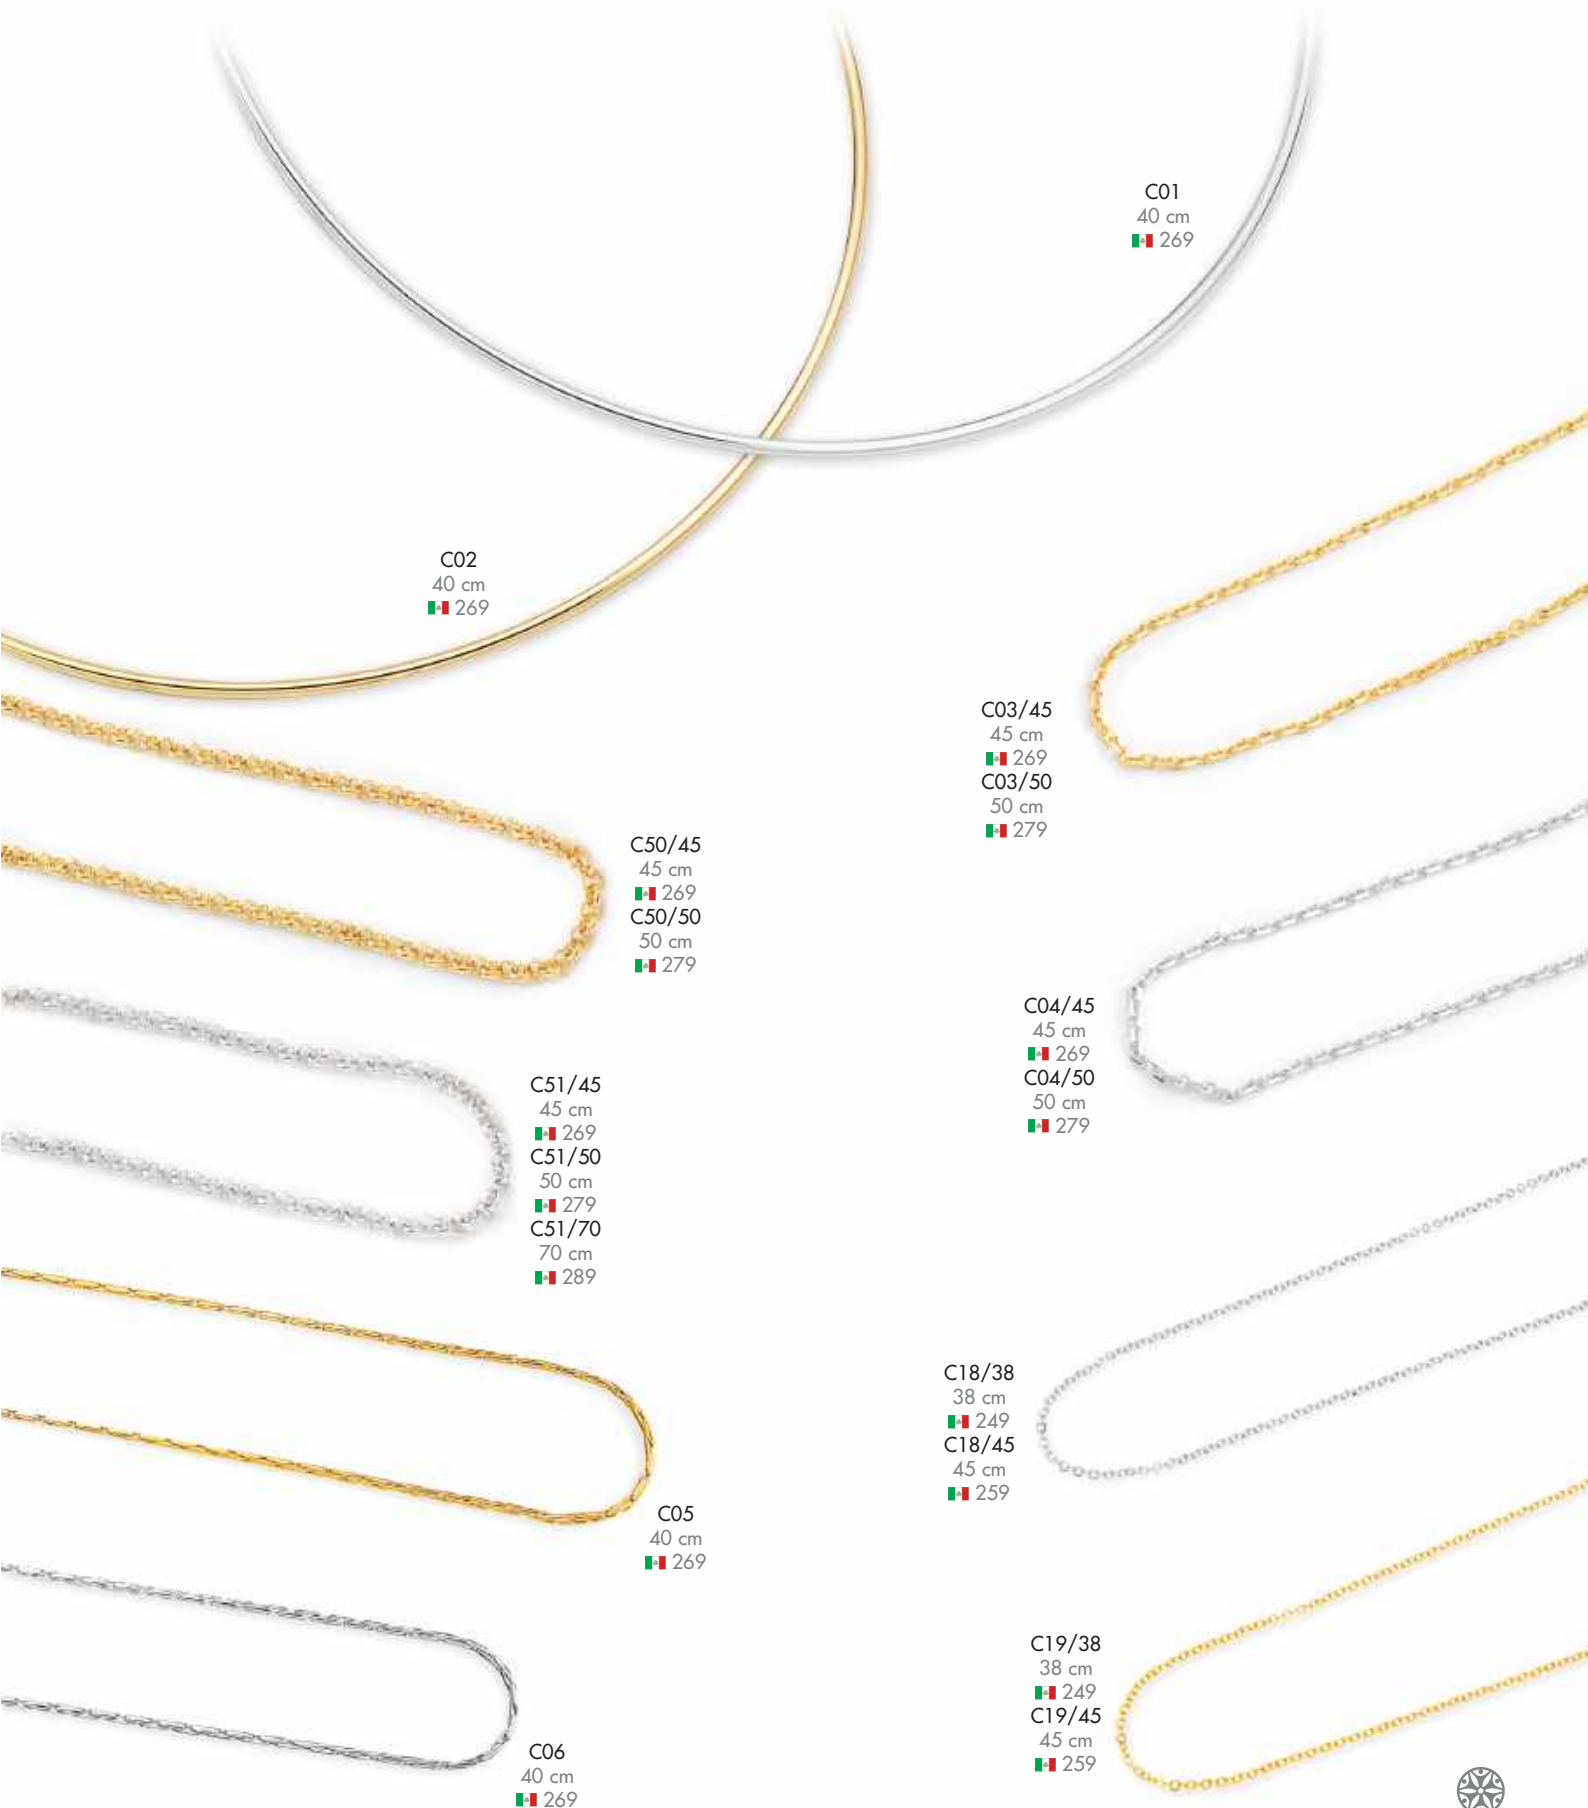

CADENAS - MAT. APOYO

C01
40 cm
269

C02
40 cm
269

C03/45
45 cm
269
C03/50
50 cm
279

C50/45
45 cm
269
C50/50
50 cm
279

C04/45
45 cm
269
C04/50
50 cm
279

C51/45
45 cm
269
C51/50
50 cm
279
C51/70
70 cm
289

C18/38
38 cm
249
C18/45
45 cm
259

C05
40 cm
269

C19/38
38 cm
249
C19/45
45 cm
259

C06
40 cm
269