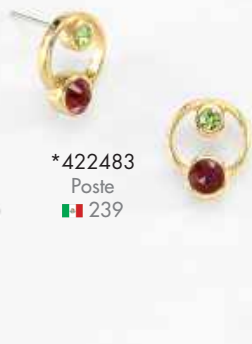

*422483
Poste
🇮🇹 239